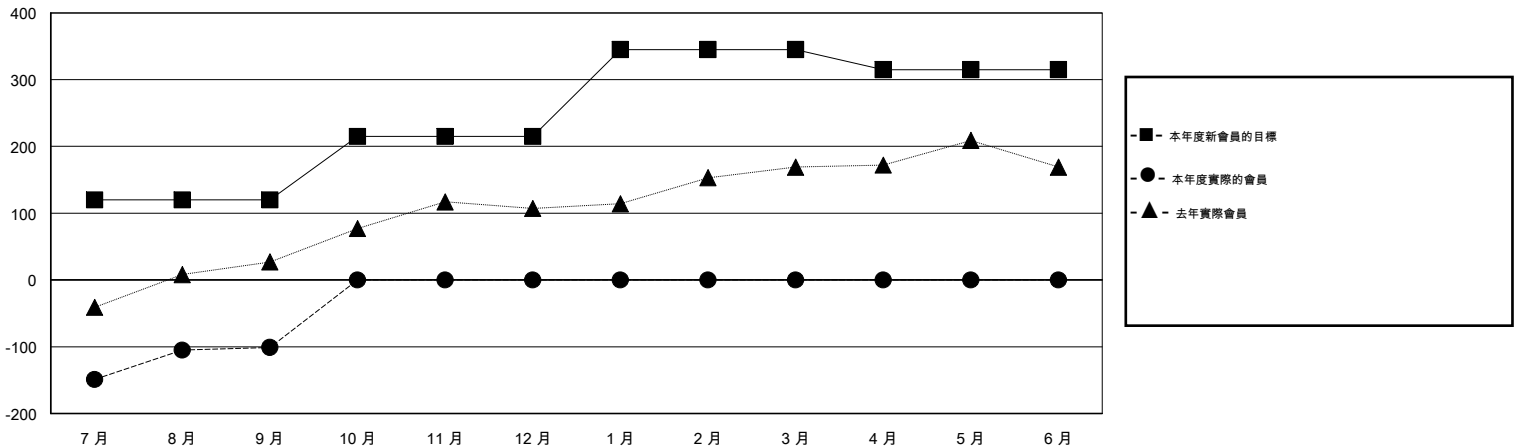

MONTHLY MEMBERSHIP PROGRESS REPORT

District 300 E2

Results as of: 9/30/2016

GMT: PEI-JEN CHEN

地點 REP OF CHINA

GMT憲章區 5

分會				
成果 2016-2017				
季	新分會目標	新會	會員流失的分會	淨增/減
7月/8月/9月	2	0	0	0
10月/11月/12月	1	0	0	0
1月/2月/3月	2	0	0	0
4月/5月/6月	0	0	0	0

位會員@每位須繳				
成果 2016-2017				
季	新會員目標	增加的授證/新會員	退會人數	淨增/減
7月/8月/9月	120	131	232	-101
10月/11月/12月	95	0	0	0
1月/2月/3月	130	0	0	0
4月/5月/6月	-30	0	0	0

目標與實際新會累積

目標和實際會員累積

已取消的分會: 0

32 CLUBS OF 50 增添1位或以上的新會員

性別分佈

男 1,150 (75.86%)
女 366 (24.14%)