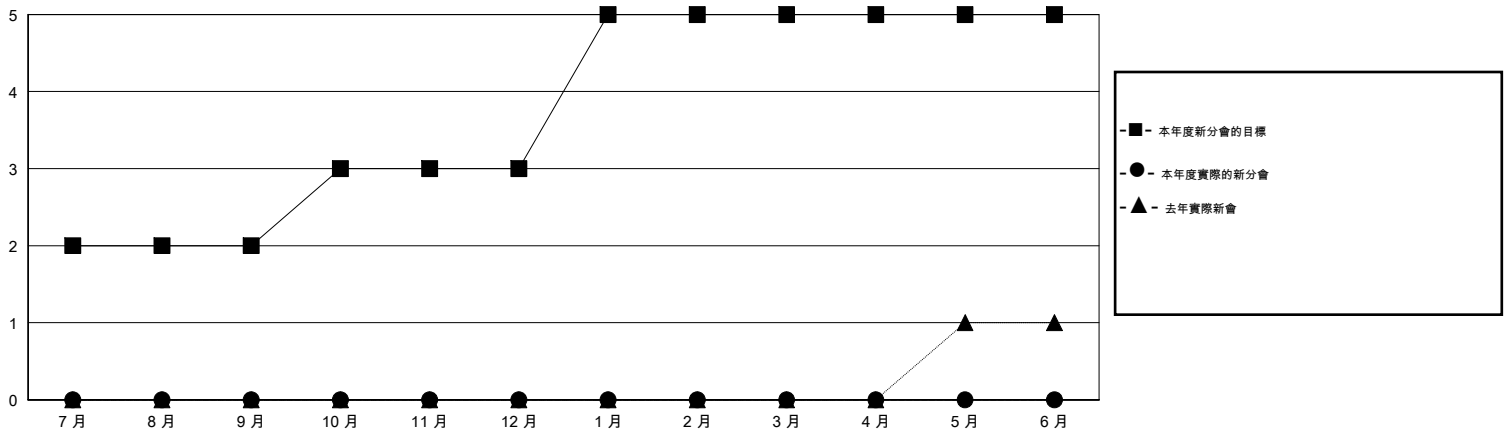

MONTHLY MEMBERSHIP PROGRESS REPORT

District 300 E2

Results as of: 9/30/2016

GMT: PEI-JEN CHEN

地點 REP OF CHINA

GMT憲章區 5

分會				
成果 2016-2017				
季	新分會目標	新會	會員流失的分會	淨增/減
7月/8月/9月	2	0	0	0
10月/11月/12月	1	0	0	0
1月/2月/3月	2	0	0	0
4月/5月/6月	0	0	0	0

位會員@每位須繳				
成果 2016-2017				
季	新會員目標	增加的授證/新會員	退會人數	淨增/減
7月/8月/9月	120	131	232	-101
10月/11月/12月	95	0	0	0
1月/2月/3月	130	0	0	0
4月/5月/6月	-30	0	0	0

目標與實際新會累積

目標和實際會員累積

已取消的分會: 0

32 CLUBS OF 50 增添1位或以上的新會員

性別分佈

男 1,150 (75.86%)
女 366 (24.14%)